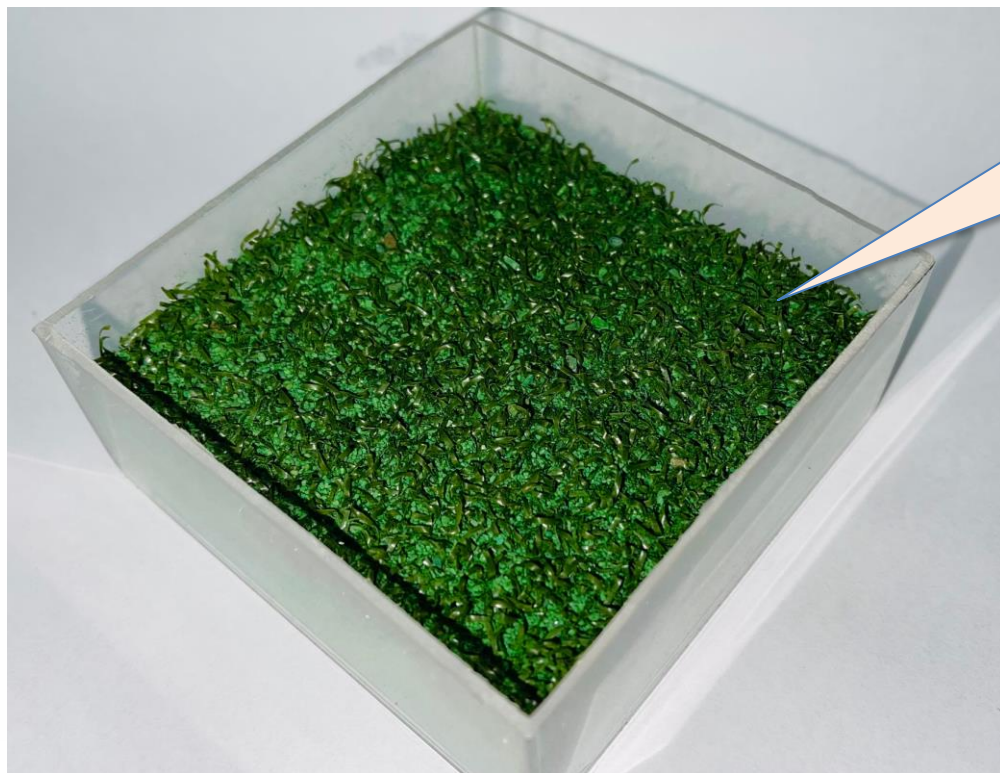

ゴルフ用人工芝 新規商品
パッティング グリーンのご紹介

株式会社RISE Corporation

ゴルフ用人工芝

パッティンググリーンのご紹介です

技術： 経験に裏打ちされた緻密な設計と高度な施工技術

製品： 自社製の糸と高い生産技術による**ゴルフ専用人工芝**
ボールスピードを実現する**特殊なカラーサンド**
そして高い製品品質！

コンセプト

- ✓ ユーザーの希望を叶えるプライベート空間
- ✓ 本物志向も満足させる本格仕様
- ✓ エコで耐久性のある価値ある空間

パッティング グリーンの製品

特徴

- 高密度
- リアル
- 高耐久
- コストパフォーマンス

※予告なく製品の仕様が変更となる場合がございますのであらかじめご了承ください

パッティング グリーンの製品

カラーサンド

- 唯一無二
- 特殊処理による付加価値
- ボールスピードを生み出す
- 自然なパッティング
- パッティングの向上

カラーサンドはRISE Corporationの独自製品です。

パッティング グリーンの製品

ゴルフ用人工芝 & カラーサンドが生み出すフィーリング

特徴

- ボールスピード10~11フィート
- 天然芝に匹敵
- 高耐久
- コストパフォーマンス
- 最高の練習

ゴルフ用人工芝

2022年 8月 完成

人工芝と天然芝の組み合わせで
鑑賞しても満足が得られます。

手前の天然芝からのショットも実践練習には最高です！